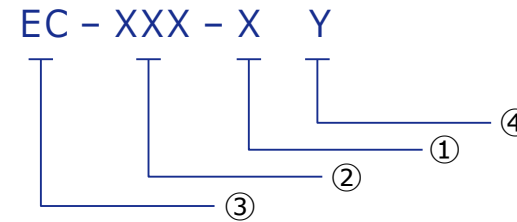

EasyCheck Adaptor

EasyCheck : Type of machines

1、型番命名規則

製品略称 + 製品倍率 + 調整機構付き + アダプタ識別コード,

① -----Integrated Fiber Endface Microscope の製品略称 “EC”

② -----製品相当倍率, 数字 3 桁 (080 : 80 倍, 200 : 200 倍, 400 : 400 倍) で表示

例：80倍観察タイプ（プラグ観察アダプタ） 型番：EC080KC
 200倍観察タイプ（トランシーバ観察アダプタ） 型番：EC200KM

2、EC series モデル

	X,Y 位置調整機能付きモデル adjustable X,Y axis devices
プラグ観察シリーズ Male adaptor series	EC400KC、EC200KC、EC400KD
光トランシーバ観察シリーズ Optical transceiver component adaptor series	EC200KZ、EC80KZ
レセプタクル側観察シリーズ Female adaptor series	EC200KM、EC80KM