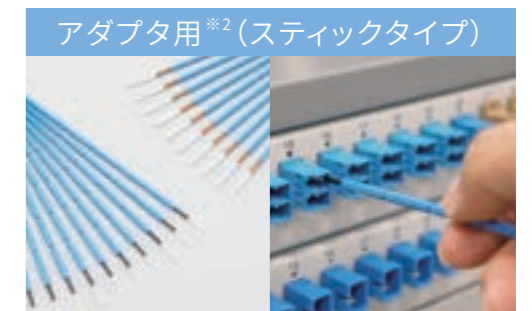

光コネクタ端面は汚れやすく、直径10μmの光ファイバコアに汚れが付着すると、伝送に影響を与えるおそれがあります。さらに、ハイパワー光によりファイバ端面が損傷する危険性もあるため、接続前には清掃が必要です。

プラグ用^{※1}(カセットタイプ)

※1: プラグのフェルール端面清掃用

プラグ・アダプタ兼用(ペンタイプ)

アタッチメント着脱により
プラグ・アダプタの両方に対応

アダプタ用^{※2}(スティックタイプ)