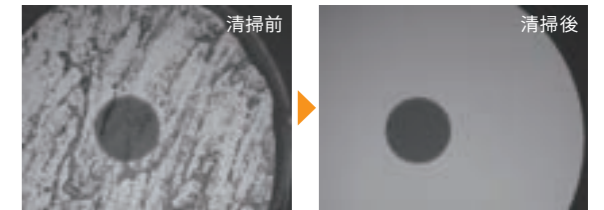

アダプタ用^{※2}(スティックタイプ)

通信サービスの信頼性を支える、 NTT-ATの光コネクタクリーナラインナップ

光通信設備トラブルの多くは光コネクタ端面の汚れが原因です。NTTアドバンステクノロジーの光コネクタクリーナは、光コネクタ専用開発した繊維を採用し、肉眼では見えない小さな汚れも除去します。携帯性に優れたコンパクト設計と作業性を考慮した構造を両立し、洗浄液も不要なため作業環境も問いません。各種光コネクタに対応した豊富なラインナップをご用意しております。ぜひご用意ください。

なぜ光コネクタの清掃が必要なのか？

光コネクタ端面は汚れやすく、直径10μmの光ファイバコアに汚れが付着すると、伝送に影響を与えるおそれがあります。さらに、ハイパワー光によりファイバ端面が損傷する危険性もあるため、接続前には清掃が必要です。