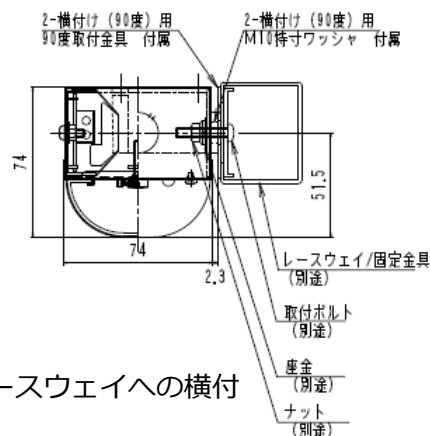

通信機械室やデータセンタの建物（壁/柱）照明

仕様

NEW 20形1灯/2灯相当トラフ型器具が新たにラインナップされました。

品名	型名	器具光束	消費電力	質量	外形(L×W×H mm)
40形1灯相当トラフ型器具	MUT-T104AH			2.4kg	1,260×74×74
40形1灯相当トラフ型器具 (DC付)	MUT-T104AH-DC	2,990lm	21.0/ 22.0W	2.5kg	1,300×74×74
40形1灯相当トラフ型器具 (角度付)	MUT-T104AH-P			2.7kg	1,260×74×74
40形2灯相当トラフ型器具	MUT-T208AH	5,670lm	40.5/ 40.5W	2.6kg	1,260×74×74
40形2灯相当トラフ型器具 (DC付)	MUT-T208AH-DC			2.7kg	1,300×74×74
20形1灯相当トラフ型器具	MUT-T102AH			1.3kg	630×74×74
20形1灯相当トラフ型器具 (DC付)	MUT-T102AH-DC	1,368lm	11.2/ 10.6W	1.4kg	670×74×74
20形1灯相当トラフ型器具 (角度付)	MUT-T102AH-P			1.6kg	630×74×74
20形2灯相当トラフ型器具	MUT-T204AH	2,676lm	21.2/ 21.9W	1.4kg	630×74×74
20形2灯相当トラフ型器具 (DC付)	MUT-T204AH-DC			1.5kg	670×74×74

- (注) 1. 性能向上等のため予告無く変更する場合があります。
 2. 数値は、代表値であり、性能を保証するものではありません。
 3. AC100V、AC200V共用。消費電力は順にAC100V時、AC200V時の値です。
 4. 外形寸法は器具本体の寸法です。
 5. 色温度5,000K、Ra85、配光角度120°

レースウェイへの下付

レースウェイへの横付

製造元 武藤工業株式会社

〒154-8560 東京都世田谷区池尻3-1-3 TEL: 03-6758-7123