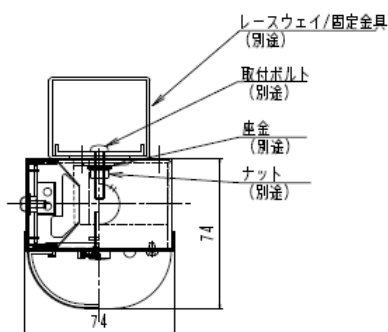

仕様

NEW 20形1灯/2灯相当トラフ型器具が新たにラインナップされました。

品名	型名	器具光束	消費電力	質量	外形(L×W×H mm)
40形1灯相当トラフ型器具	MUT-T104AH			2.4kg	1,260×74×74
40形1灯相当トラフ型器具 (DC付)	MUT-T104AH-DC	2,990lm	21.0/ 22.0W	2.5kg	1,300×74×74
40形1灯相当トラフ型器具 (角度付)	MUT-T104AH-P			2.7kg	1,260×74×74
40形2灯相当トラフ型器具	MUT-T208AH	5,670lm	40.5/ 40.5W	2.6kg	1,260×74×74
40形2灯相当トラフ型器具 (DC付)	MUT-T208AH-DC			2.7kg	1,300×74×74
20形1灯相当トラフ型器具	MUT-T102AH			1.3kg	630×74×74
20形1灯相当トラフ型器具 (DC付)	MUT-T102AH-DC	1,368lm	11.2/ 10.6W	1.4kg	670×74×74
20形1灯相当トラフ型器具 (角度付)	MUT-T102AH-P			1.6kg	630×74×74
20形2灯相当トラフ型器具	MUT-T204AH	2,676lm	21.2/ 21.9W	1.4kg	630×74×74
20形2灯相当トラフ型器具 (DC付)	MUT-T204AH-DC			1.5kg	670×74×74

- (注) 1. 性能向上等のため予告無く変更する場合があります。
  2. 数値は、代表値であり、性能を保証するものではありません。
  3. AC100V、AC200V共用。消費電力は順にAC100V時、AC200V時の値です。
  4. 外形寸法は器具本体の寸法です。
  5. 色温度5,000K、Ra85、配光角度120°

レースウェイへの下付