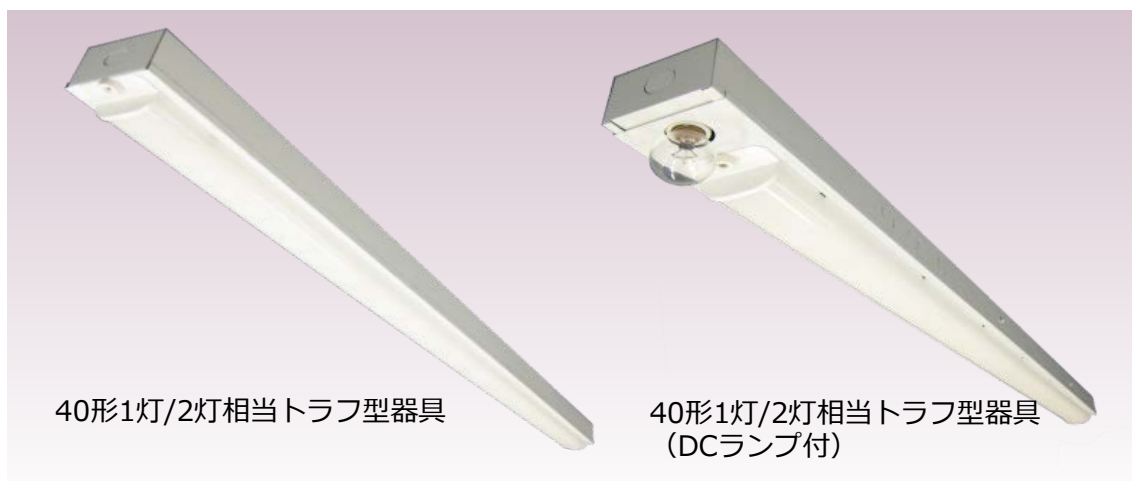

トラフ型LED照明器具

NEW!!
高効率タイプ

エネルギー消費効率 140lm/W と大幅に向上

通信機械室向け低ノイズLED照明器具のラインアップとして、新たなトラフ型器具が加わりました。これまでのラインアップの低ノイズ性、小型・軽量性を継承するとともに、エネルギー消費効率が140lm/Wと大幅に向上しました。また、長寿命（60,000時間）です。既設器具の更改／新設、架照明／建物照明の何れにも幅広くご利用頂けます。

40形1灯/2灯相当トラフ型器具

40形1灯/2灯相当トラフ型器具
(DCランプ付)

特徴

①低電磁ノイズ

- 通信機械室用照明器具の妨害波要求仕様（NTT-TR174001）に準拠した低電磁ノイズを実現
- CISPR15、CISPR22クラスB、CISPR11に準拠
- 照明点灯時に発生する突入電流を特許技術により大幅に抑制

②高効率

- エネルギー消費効率が140～122lm/Wと高効率。省電力、作業環境の一層の向上に寄与

③長寿命

- LEDランプ、電源ユニットとも60,000時間（設計寿命）と長寿命

④小型・軽量

- 従来トラフ型器具の小型・軽量性を継承

⑤高施工性

- レースウェイへの下付／横付の何れにも対応

用途

通信機械室やデータセンタの天井/架照明器具

通信機械室やデータセンタの建物（壁/柱）照明

仕様

NEW 20形1灯/2灯相当トラフ型器具が新たにラインナップされました。

品名	型名	器具光束	消費電力	質量	外形(L×W×H mm)
40形1灯相当トラフ型器具	MUT-T104AH			2.4kg	1,260×74×74
40形1灯相当トラフ型器具 (DC付)	MUT-T104AH-DC	2,990lm	21.0/ 22.0W	2.5kg	1,300×74×74
40形1灯相当トラフ型器具 (角度付)	MUT-T104AH-P			2.7kg	1,260×74×74
40形2灯相当トラフ型器具	MUT-T208AH	5,670lm	40.5/ 40.5W	2.6kg	1,260×74×74
40形2灯相当トラフ型器具 (DC付)	MUT-T208AH-DC			2.7kg	1,300×74×74
20形1灯相当トラフ型器具	MUT-T102AH			1.3kg	630×74×74
20形1灯相当トラフ型器具 (DC付)	MUT-T102AH-DC	1,368lm	11.2/ 10.6W	1.4kg	670×74×74
20形1灯相当トラフ型器具 (角度付)	MUT-T102AH-P			1.6kg	630×74×74
20形2灯相当トラフ型器具	MUT-T204AH	2,676lm	21.2/ 21.9W	1.4kg	630×74×74
20形2灯相当トラフ型器具 (DC付)	MUT-T204AH-DC			1.5kg	670×74×74