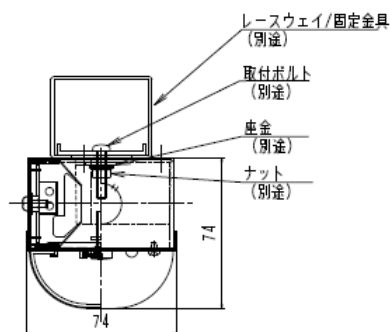

仕様

NEW 20形1灯/2灯相当トラフ型器具が新たにラインナップされました。

品名	型名	器具光束	消費電力	質量	外形(L×W×H mm)
40形1灯相当トラフ型器具	MUT-T104AH			2.4kg	1,260×74×74
40形1灯相当トラフ型器具 (DC付)	MUT-T104AH-DC	2,990lm	21.0/ 22.0W	2.5kg	1,300×74×74
40形1灯相当トラフ型器具 (角度付)	MUT-T104AH-P			2.7kg	1,260×74×74
40形2灯相当トラフ型器具	MUT-T208AH	5,670lm	40.5/ 40.5W	2.6kg	1,260×74×74
40形2灯相当トラフ型器具 (DC付)	MUT-T208AH-DC			2.7kg	1,300×74×74
20形1灯相当トラフ型器具	MUT-T102AH			1.3kg	630×74×74
20形1灯相当トラフ型器具 (DC付)	MUT-T102AH-DC	1,368lm	11.2/ 10.6W	1.4kg	670×74×74
20形1灯相当トラフ型器具 (角度付)	MUT-T102AH-P			1.6kg	630×74×74
20形2灯相当トラフ型器具	MUT-T204AH	2,676lm	21.2/ 21.9W	1.4kg	630×74×74
20形2灯相当トラフ型器具 (DC付)	MUT-T204AH-DC			1.5kg	670×74×74

- (注) 1. 性能向上等のため予告無く変更する場合があります。
  2. 数値は、代表値であり、性能を保証するものではありません。
  3. AC100V、AC200V共用。消費電力は順にAC100V時、AC200V時の値です。
  4. 外形寸法は器具本体の寸法です。
  5. 色温度5,000K、Ra85、配光角度120°

レースウェイへの下付