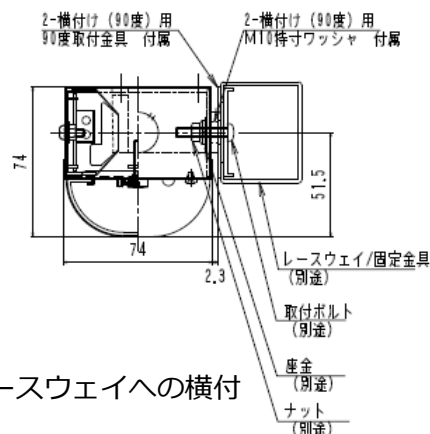

## 仕様

**NEW** 20形1灯/2灯相当トラフ型器具が新たにラインナップされました。

品名	型名	器具光束	消費電力	質量	外形(L×W×H mm)
40形1灯相当トラフ型器具	MUT-T104AH			2.4kg	1,260×74×74
40形1灯相当トラフ型器具 (DC付)	MUT-T104AH-DC	2,990lm	21.0/ 22.0W	2.5kg	1,300×74×74
40形1灯相当トラフ型器具 (角度付)	MUT-T104AH-P			2.7kg	1,260×74×74
40形2灯相当トラフ型器具	MUT-T208AH	5,670lm	40.5/ 40.5W	2.6kg	1,260×74×74
40形2灯相当トラフ型器具 (DC付)	MUT-T208AH-DC			2.7kg	1,300×74×74
20形1灯相当トラフ型器具	MUT-T102AH			1.3kg	630×74×74
20形1灯相当トラフ型器具 (DC付)	MUT-T102AH-DC	1,368lm	11.2/ 10.6W	1.4kg	670×74×74
20形1灯相当トラフ型器具 (角度付)	MUT-T102AH-P			1.6kg	630×74×74
20形2灯相当トラフ型器具	MUT-T204AH	2,676lm	21.2/ 21.9W	1.4kg	630×74×74
20形2灯相当トラフ型器具 (DC付)	MUT-T204AH-DC			1.5kg	670×74×74

- (注) 1. 性能向上等のため予告無く変更する場合があります。  
 2. 数値は、代表値であり、性能を保証するものではありません。  
 3. AC100V、AC200V共用。消費電力は順にAC100V時、AC200V時の値です。  
 4. 外形寸法は器具本体の寸法です。  
 5. 色温度5,000K、Ra85、配光角度120°

レースウェイへの下付

レースウェイへの横付

製造元 武藤工業株式会社