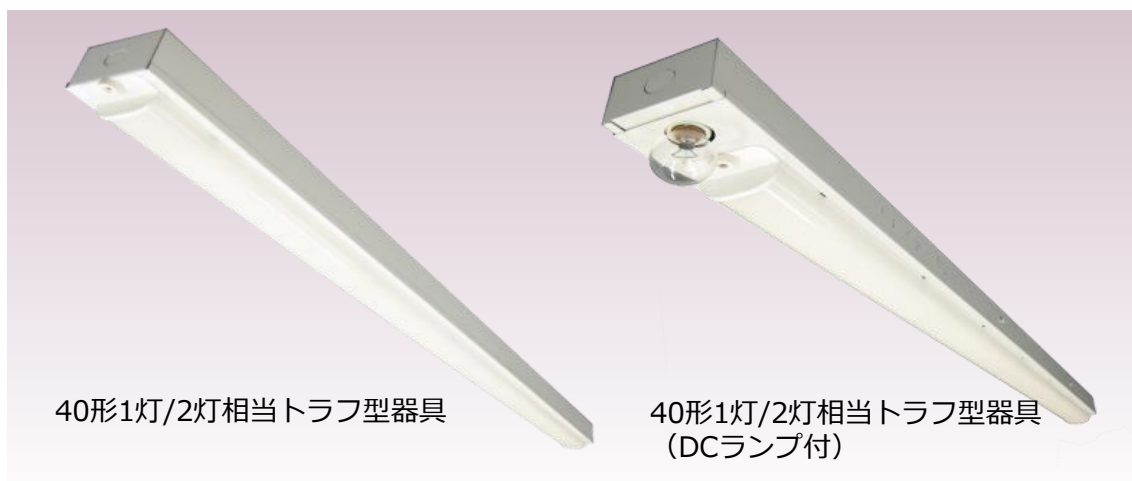

## トラフ型LED照明器具

NEW!!  
高効率タイプ

エネルギー消費効率 140lm/W と大幅に向上

通信機械室向け低ノイズLED照明器具のラインアップとして、新たなトラフ型器具が加わりました。これまでのラインアップの低ノイズ性、小型・軽量性を継承するとともに、エネルギー消費効率が140lm/Wと大幅に向上しました。また、長寿命（60,000時間）です。既設器具の更改／新設、架照明／建物照明の何れにも幅広くご利用頂けます。

40形1灯/2灯相当トラフ型器具

40形1灯/2灯相当トラフ型器具  
(DCランプ付)